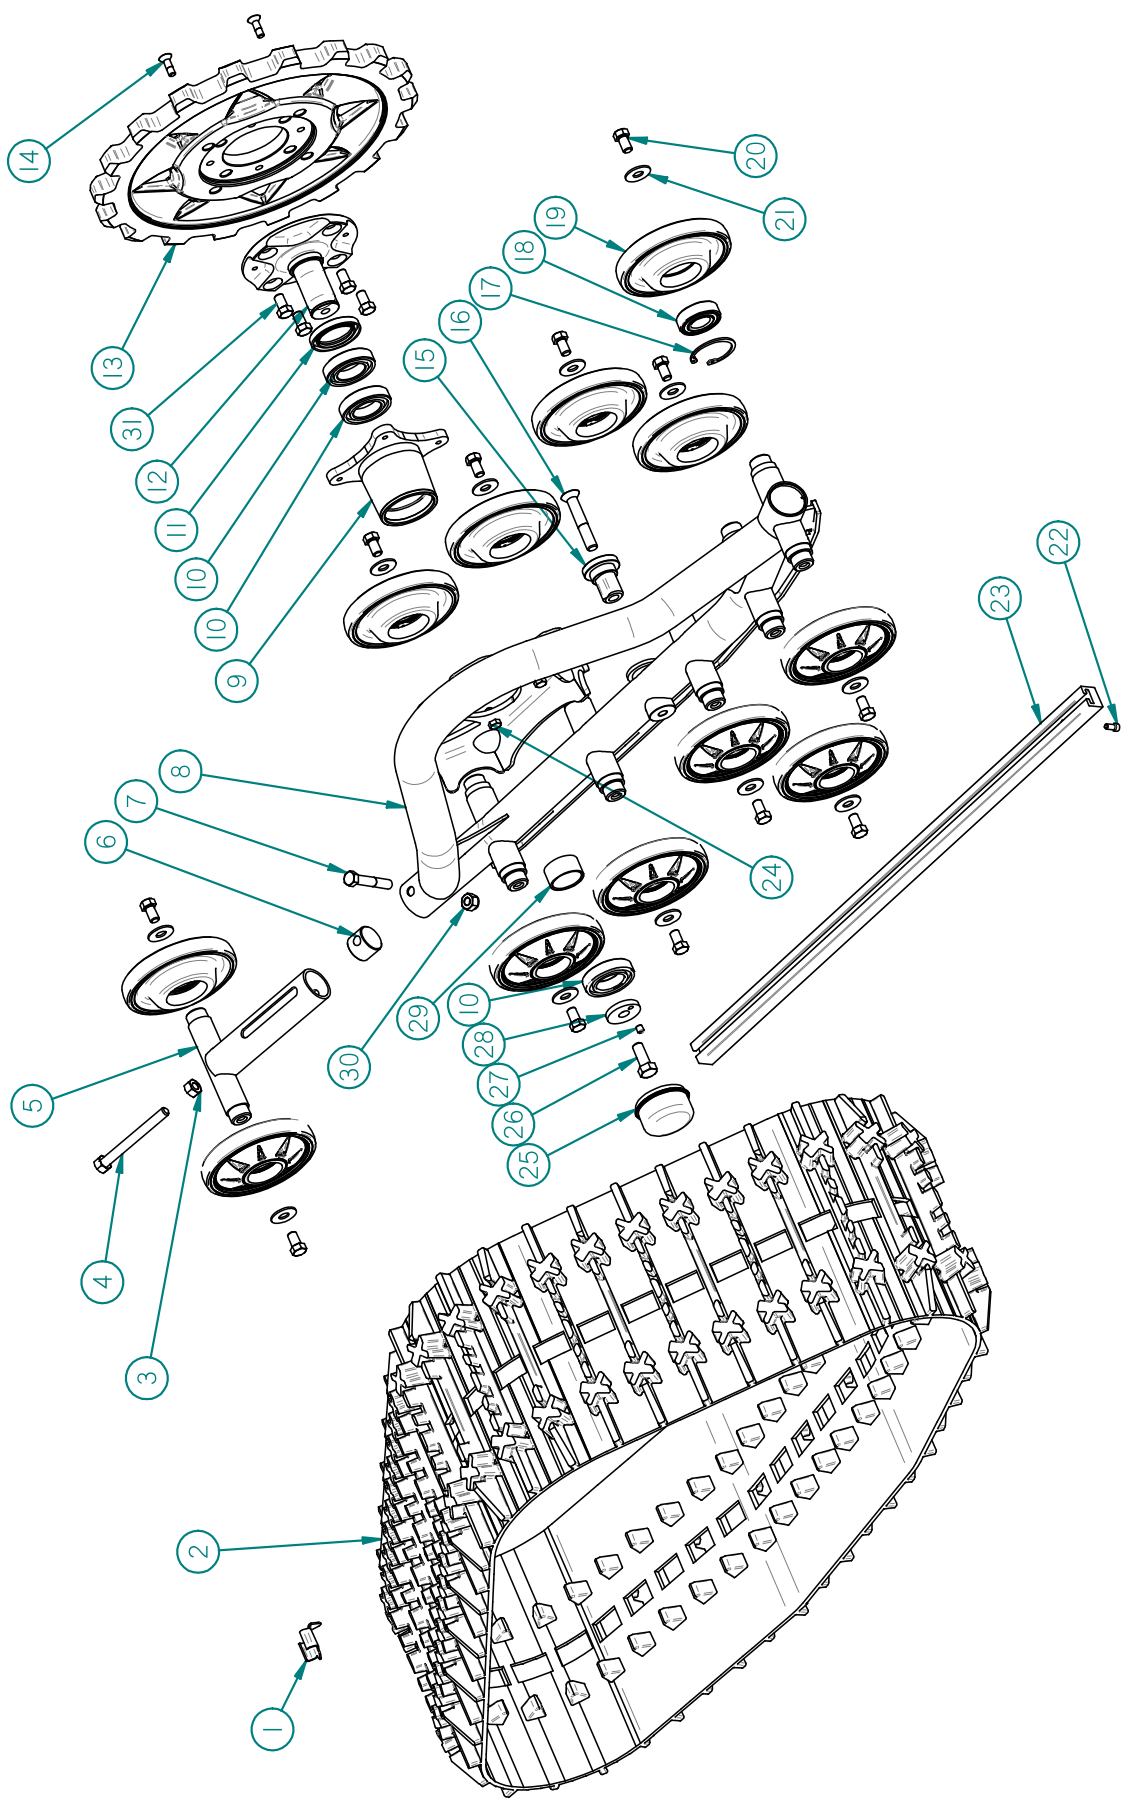

ASSEMBLAGE X TRACKa AVANT DROIT / RIGHT FRONT X TRACKa ASSEMBLY

ASSEMBLAGE X TRACKa AVANT DROIT / RIGHT FRONT X TRACKa ASSEMBLY

RÉF	# pièce/part	QTE/QTY
1	02CA-003	1
2	HB112-13x1-114ZBG2L	1
3	HSSSCUP5116x5116	1
4	04RS-001	1
5	BB6007-RSR	3
6	HB5116-18NCx314ZBG5	4
7	04TU-006	1
8	03ST-052D / 03ST-052G VOIR / SEE NOTE A	1
9	FW7116USS	1
10	02RT-001 / 00TS-013	1
11	04D0-014	2
12	HN518-11ZBG2 / 00TS-013	2
13	04TF-022 / 00TS-013	1
14	04D0-026	1
15	02JE-002	1
16	04M0-226	1
17	02BA-002 / 04BA-003 VOIR / SEE NOTE B	1
18	HSFCS116-18x1B2L	2
19	CLIP-90-37RC	1
20	02CH-005	1
21	FW518USS	2

RÉF	# pièce/part	QTE/QTY
22	02RU-002	1
23	04TU-002	1
24	04RL-009	2
25	02RU-001	2
26	02CA-001	2
27	HLN518-11ZBG5	1
28	HB7116-14x314ZBG2L	10
29	FW7116USS	10
30	BB6205-2RSC3	10
31	02R0-007	10
32	RR5000-206	10
33	04TF-020 / 03TF-005	1
34	HN7116-14STG2B	2
35	03TE-012	1
36	04D0-027	1
37	HLN7116-14ZBG2	1
38	HB7116-14NCx2-112	1
39	04L-014	1
40	HSHCS114-20x112ZBG2	1
41	02RT-001	1
42	02BM-005	4

NOTES: A1 RÉFÉRENCE 8, 03ST-052D COTÉ DROIT / RIGHT SIDE
03ST-052G COTÉ GAUCHE / LEFT SIDE.
B1 SUR MODÈLES 99XT-070 BARBOTIN 04BA-003 / ON
99XT-070 MODELS, SPROCKET 04BA-003.

ASSEMBLAGE XTRACKa ARRIÈRE DROIT / RIGHT REAR XTRACKa ASSEMBLY

ASSEMBLAGE XTRACKa ARRIÈRE DROIT / RIGHT REAR XTRACKa ASSEMBLY

RÉF	# pièce/part	QTE/QTY
1	CLIP-90-37RC	1
2	02CH-005	1
3	HN7116-14STG2B	2
4	03TF-004	1
5	03TE-012	1
6	04D0-027	1
7	HB7116-14NCX2-112	1
8	03ST-053D / 03ST-053G VOIR / SEE NOTE A	1
9	04D0-026	1
10	BB6007-RSR	3
11	02JE-002	1
12	04M0-227	1
13	02BA-002 / 04BA-003 VOIR / SEE NOTE B	1
14	HSFCS116-18x1B2L	2
15	04D0-056	1