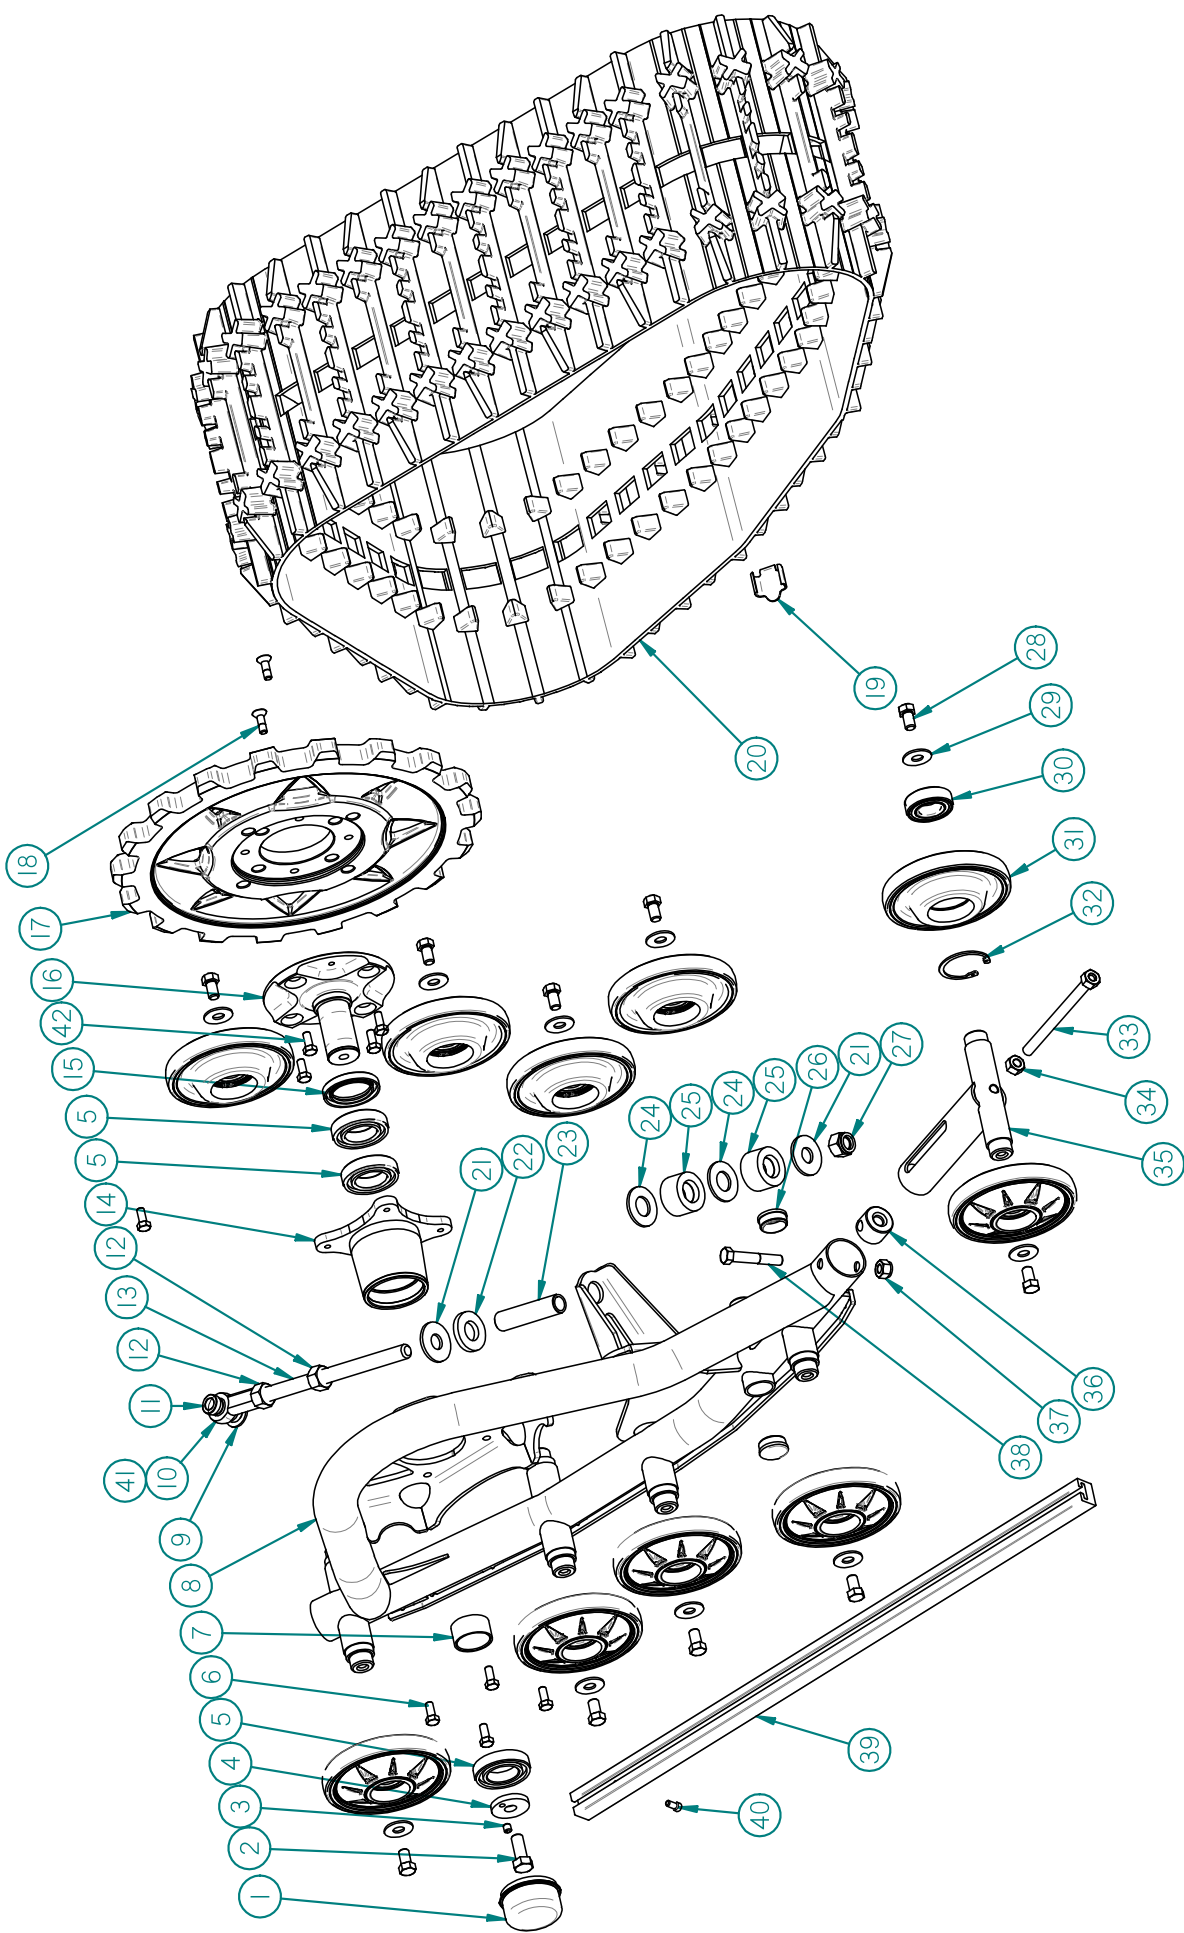

LISTE DE PIÈCES PARTS LIST

99XT-050, 99XT-060, 99XT-070 :

www.tjd.ca

Les Fabrications TJD.

© Tout droits réservés **Les Fabrications TJD**, Rivière-du-Loup, G5R 5X9, Aucune copie ou reproduction de ce manuel, en tout ou en partie, ne doit être fait sans le consentement explicite de **Les Fabrications TJD**.

ASSEMBLAGE X TRACKa AVANT DROIT / RIGHT FRONT X TRACKa ASSEMBLY

ASSEMBLAGE X TRACKa AVANT DROIT / RIGHT FRONT X TRACKa ASSEMBLY

RÉF	# pièce/part	QTE/QTY
1	02CA-003	1
2	HB112-13x1-114ZBG2L	1
3	HSSSCUP5116x5116	1
4	04RS-001	1
5	BB6007-RSR	3
6	HB5116-18NCx314ZBG5	4
7	04TU-006	1
8	03ST-052D / 03ST-052G VOIR / SEE NOTE A	1
9	FW7116USS	1
10	02RT-001 / 00TS-013	1
11	04D0-014	2
12	HN518-11ZBG2 / 00TS-013	2
13	04TF-022 / 00TS-013	1
14	04D0-026	1
15	02JE-002	1
16	04M0-226	1
17	02BA-002 / 04BA-003 VOIR / SEE NOTE B	1
18	HSFCS116-18x1B2L	2
19	CLIP-90-37RC	1
20	02CH-005	1
21	FW518USS	2

RÉF	# pièce/part	QTE/QTY
22	02RU-002	1
23	04TU-002	1
24	04RL-009	2
25	02RU-001	2
26	02CA-001	2
27	HLN518-11ZBG5	1
28	HB7116-14x314ZBG2L	10
29	FW7116USS	10
30	BB6205-2RSC3	10
31	02R0-007	10
32	RR5000-206	10
33	04TF-020 / 03TF-005	1
34	HN7116-14STG2B	2
35	03TE-012	1
36	04D0-027	1
37	HLN7116-14ZBG2	1
38	HB7116-14NCx2-112	1
39	04L-014	1
40	HSHCS114-20x112ZBG2	1
41	02RT-001	1
42	02BM-005	4

ASSEMBLAGE XTRACKa ARRIÈRE DROIT / RIGHT REAR XTRACKa ASSEMBLY

RÉF	# pièce/part	QTE/QTY
1	CLIP-90-37RC	1
2	02CH-005	1
3	HN7116-14STG2B	2
4	03TF-004	1
5	03TE-012	1
6	04D0-027	1
7	HB7116-14NCX2-112	1
8	03ST-053D / 03ST-053G VOIR / SEE NOTE A	1
9	04D0-026	1
10	BB6007-RSR	3
11	02JE-002	1
12	04M0-227	1
13	02BA-002 / 04BA-003 VOIR / SEE NOTE B	1
14	HSFCS116-18x1B2L	2
15	04D0-056	1